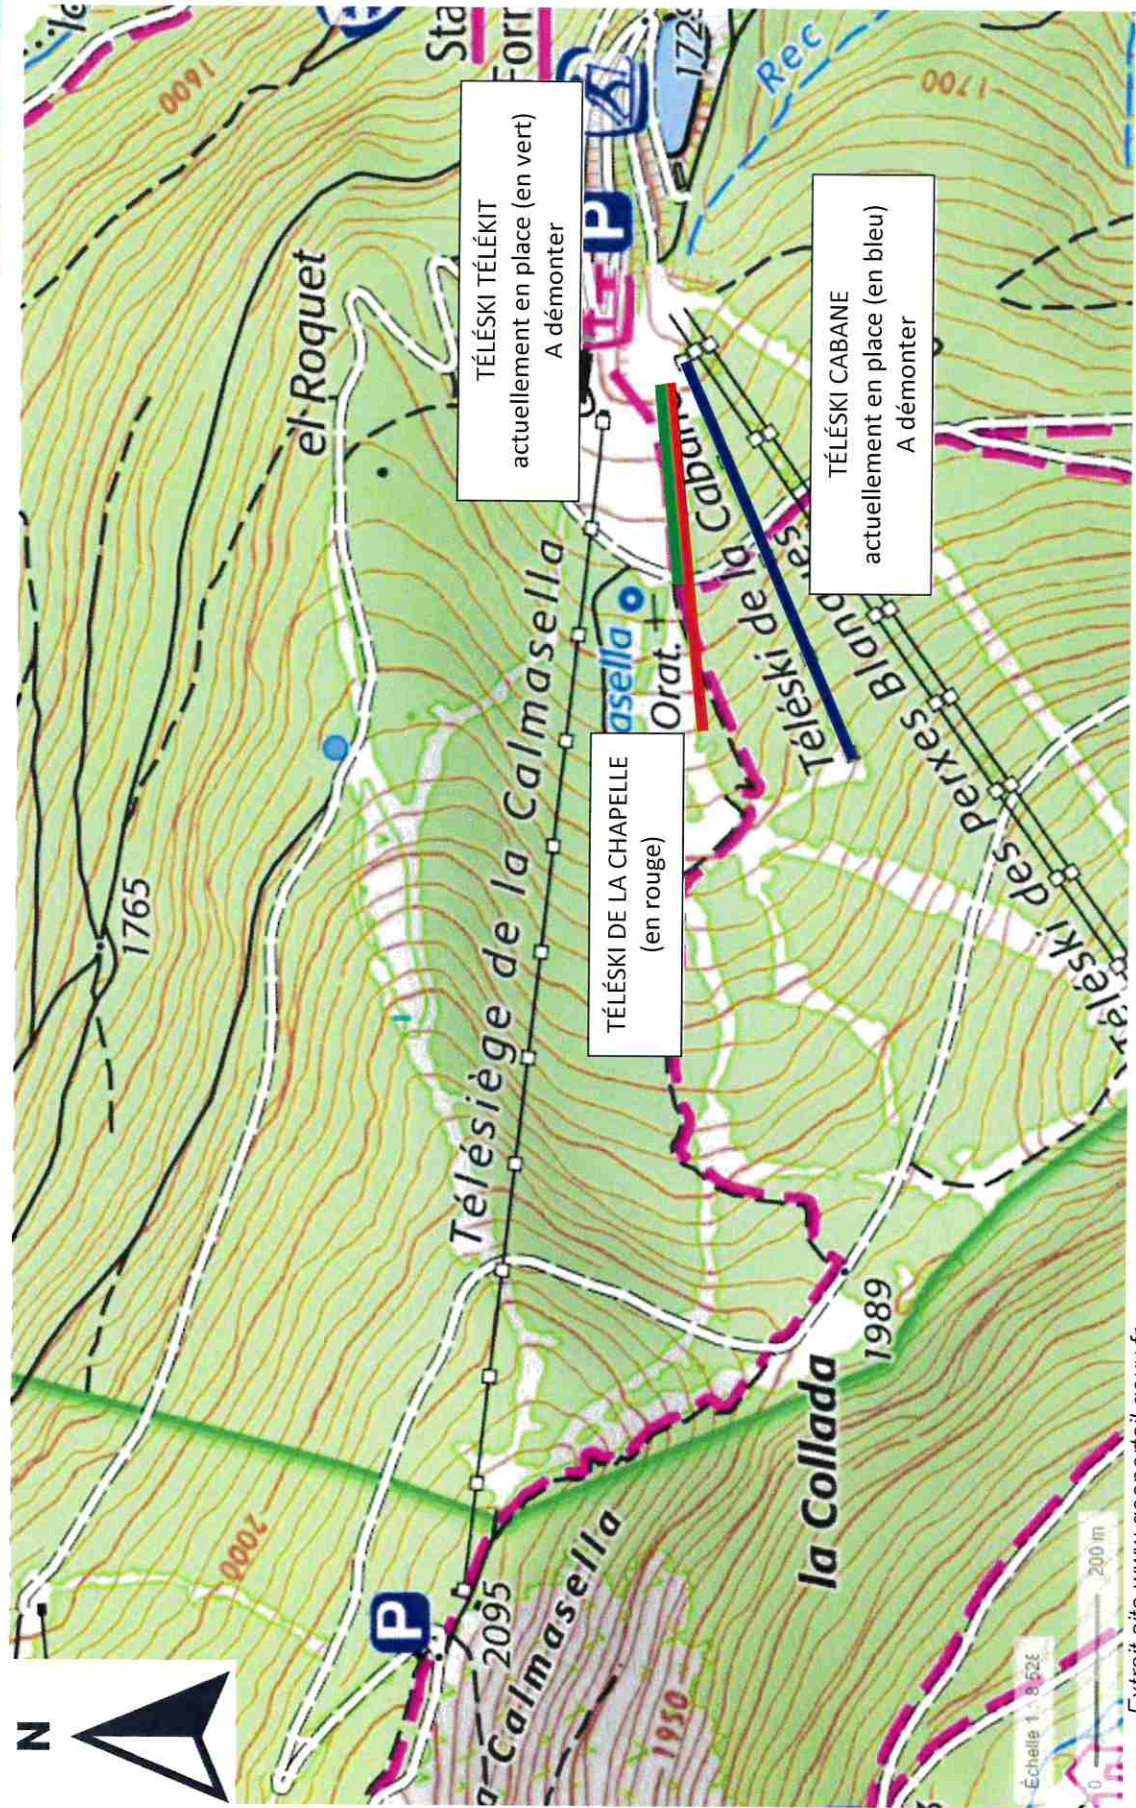

REÇU LE
25 JAN. 2022
MAIRIE
FORMIGUERES

PLAN DE SITUATION

TÉLÉSKI TÉLÉKIT
actuellement en place (en vert)
A démonter

TÉLÉSKI CABANE
actuellement en place (en bleu)
A démonter

TÉLÉSKI DE LA CHAPELLE
(en rouge)